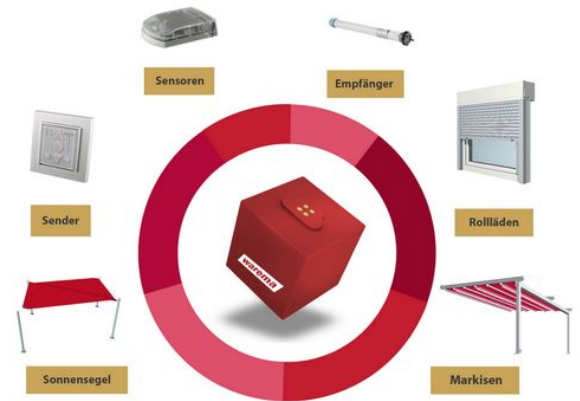

## WAREMA WMS Cube verbindet

und viele weitere WAREMA Produkte!  
**Verwendet andere bekannte Marken mit den weiteren homee Cubes**

\*Brain Cube notwendig

Hersteller  
homee

Hersteller-Nr.  
WAREMA-FUNK-CUBE

Artikel-Nr.  
HOM1007WM

EAN / GTIN  
4049827175900

UVP  
129,00 €

Mit dem Warema WMS-Cube kannst du deine Warema-Jalousien, -Markisen und -Rollläden kinderleicht mit homee verbinden und so über die homee App oder per Sprachassistent bedienen.

### Technische Details

Gewicht: 60 g

Maße (B x H x T): 5,0 x 5,0 x 5,0 cm